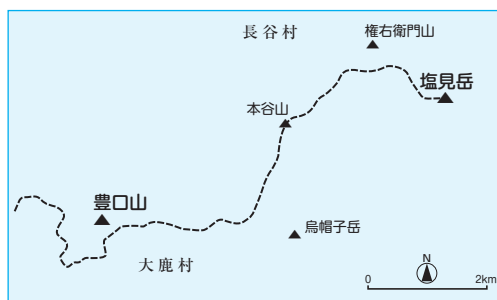

ばりながら降りて来たことを思い出します。最近では日本でもただ一カ所と言われているヒマラヤの青いケシ畑が豊口山の山ひだに開けています。大鹿村はその昔、徒歩でしか行かれない僻地の村で平家の落人が開いた村とも言われています。その後、都会を追われた歌舞伎俳優が楽しみのないこの地に小屋を建て歌舞伎を始めたのが今の地方歌舞伎として有名な大鹿歌舞伎の始まりとも言われています。祭りの時には賑やかな歌舞伎

登山道は豊口山の近くを通るので、麓で聳えていた豊口山の眺めは道を外れた小山という感じです。行きも帰りも家内と二人だけ、道端に茂る黄色の野苺をほお